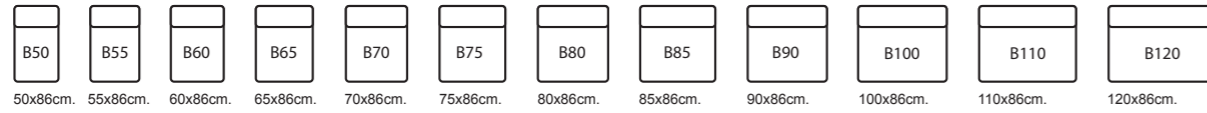

1 pers. moduler