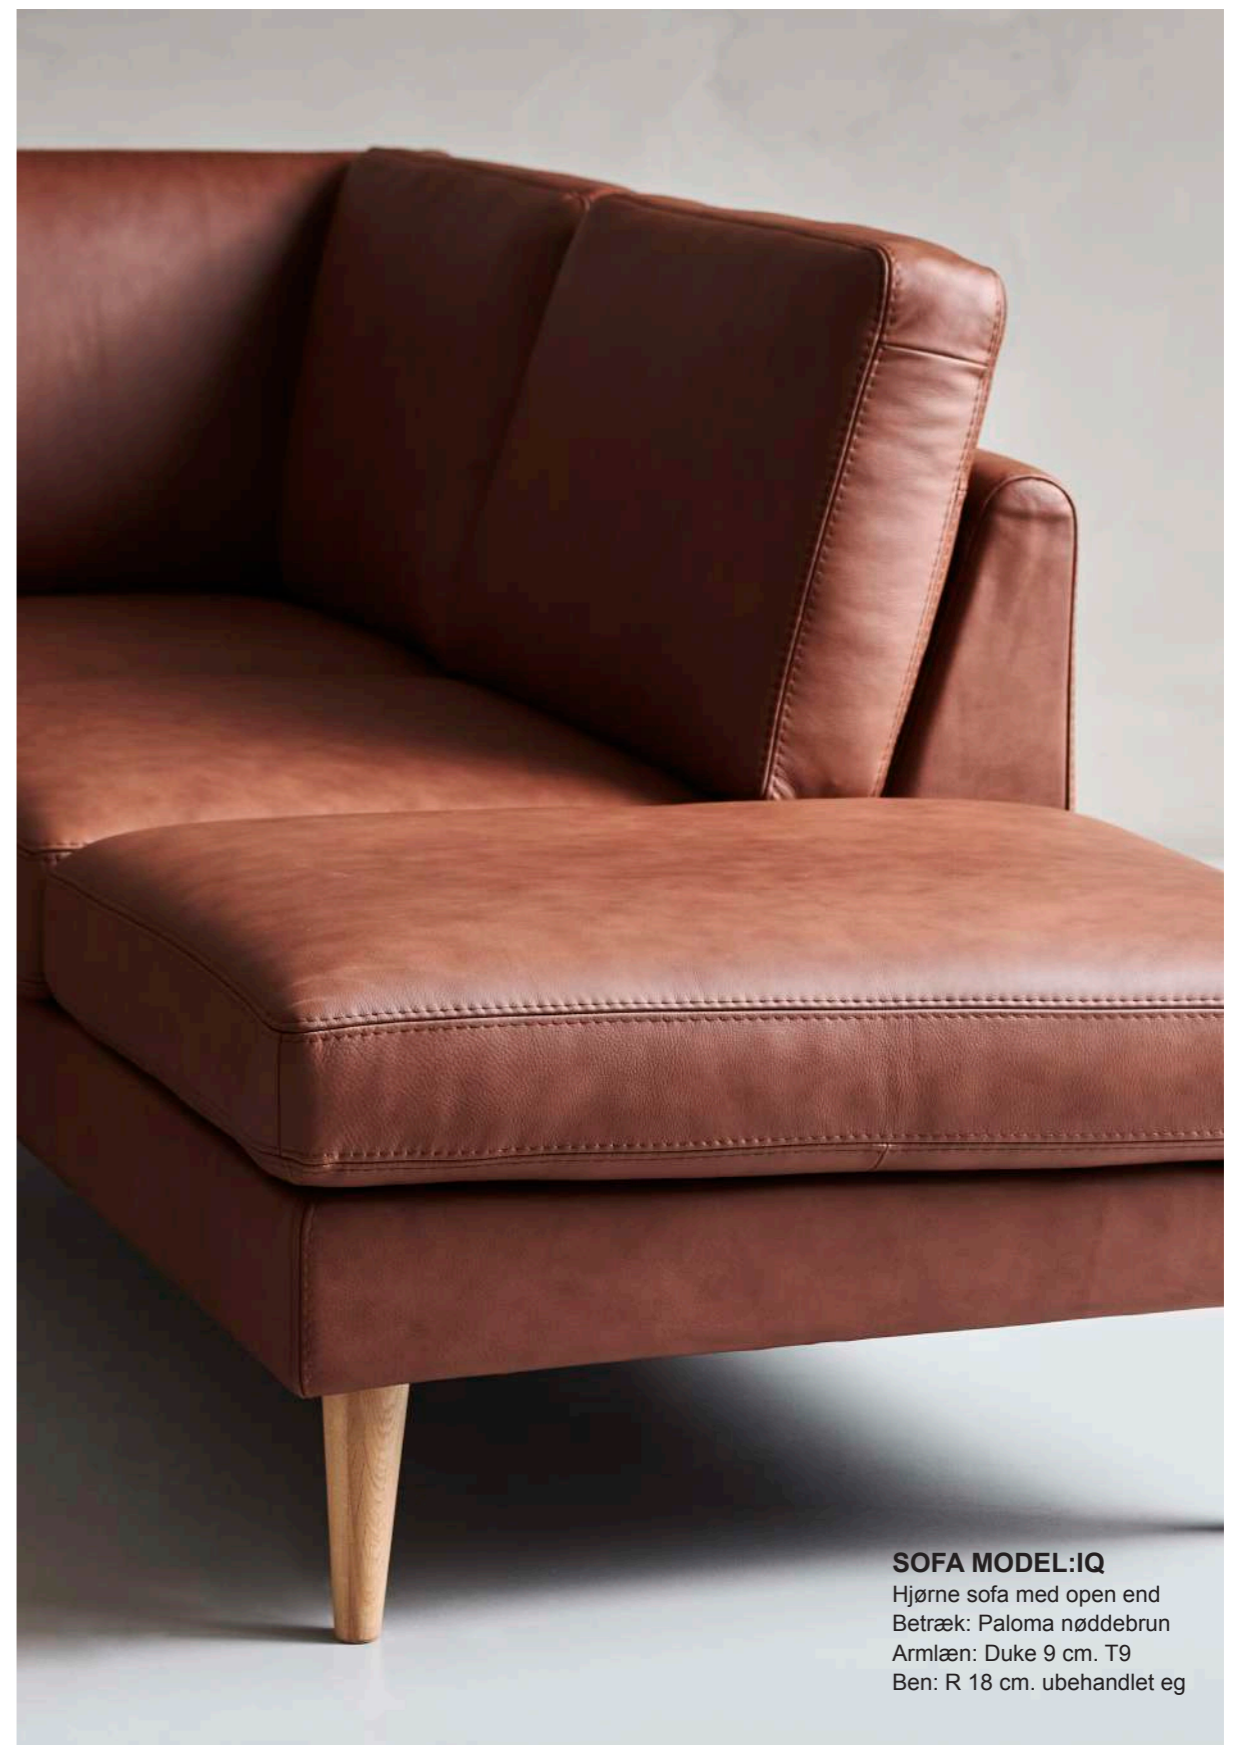

Kvalitet i detaljen

For at give dig den bedste oplevelse og kvalitet, har vi sørget for et højt kvalitetsniveau, helt ned i detaljen.

Ved udvalgte læder- og tekstilmaterialer, sys der smukke dobbeltstikninger, der sammen med et ekstra komfortmateriale lagt mellem skum og materialet, giver et elegant og eksklusivt udtryk. Dette er med til at øge holdbarheden af puderne så du kan få glæde af din sofa i mange år.

Sammen med den smukke lukkede konstruktion under bunden, er det blandt varemærkerne for designsofas kvalitet.

SOFA MODEL:IQ
Hjørne sofa med open end
Betræk: Paloma nøddebrun
Armlæn: Duke 9 cm. T9
Ben: R 18 cm. ubehandlet eg