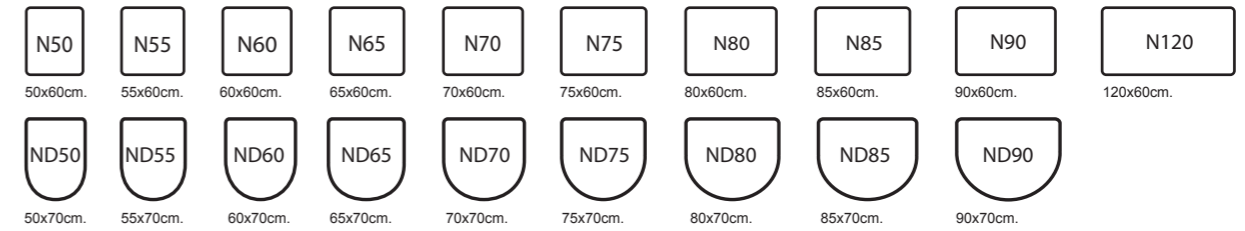

1 pers. moduler

2 pers. moduler

3 pers. moduler

Chaiselong (længde: Kantet 143+173 cm., rund 153+183 cm.)

Hjørnemoduler

Afslutningsmoduler

Armlæn (bredde: flere varianter)

Puff

Nakkestøtter

Dekorationspuder

Ben