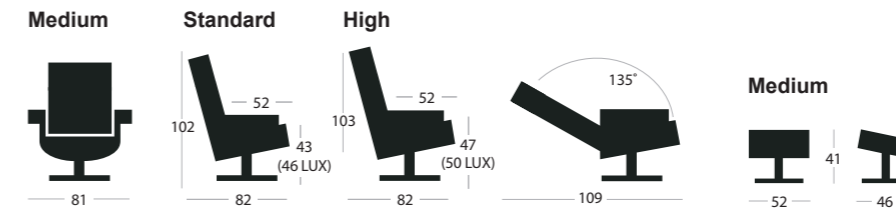

### Florida, Monterey, Pasadena

\*Fås kun i Medium bredde og Standard og High højde/ Available in Medium width and Standard and High height.

### Daytona, Denver

Disse modeller fås ikke med højdejusterbar nakkestøtte/ Not available with height adjustable headrest.

\*Fås kun i Medium bredde og Standard og High højde/ Available in Medium width and Standard and High height.