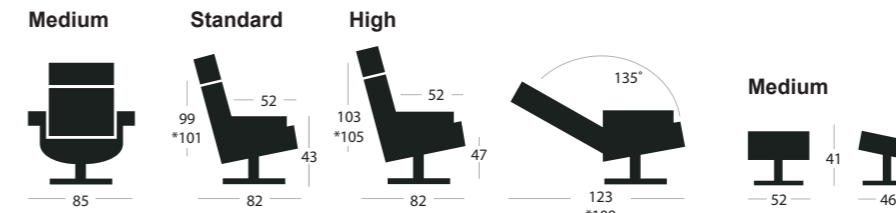

Shell*, Wave, Daytona*, Pasadena, Florida

*Fås ikke med højdejusterbar nakkestøtte/ Not available with height adjustable headrest

Ryg/ Back:

Formstøbt koldskum 53 kg/ Moulded cold-cured foam 53 kg

Sæde/ Seat:

Formstøbt koldskum 59 kg/ Moulded cold-cured foam 59 kg

Fjedersystem/ Spring system:

Nozag

Glidesystem/ Glide system:

Fast sæde med gasreguleret læne-/liggefunktion i ryggen/ Fixed seat with back recline function controlled by gas cylinder

Indvendig ramme/ Inner frame:

Stålramme/ Steel frame

Pude fodskammel/ Footstool Cushion:

Polyether 22 kg