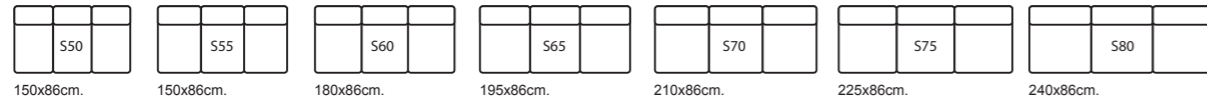

3 pers. moduler