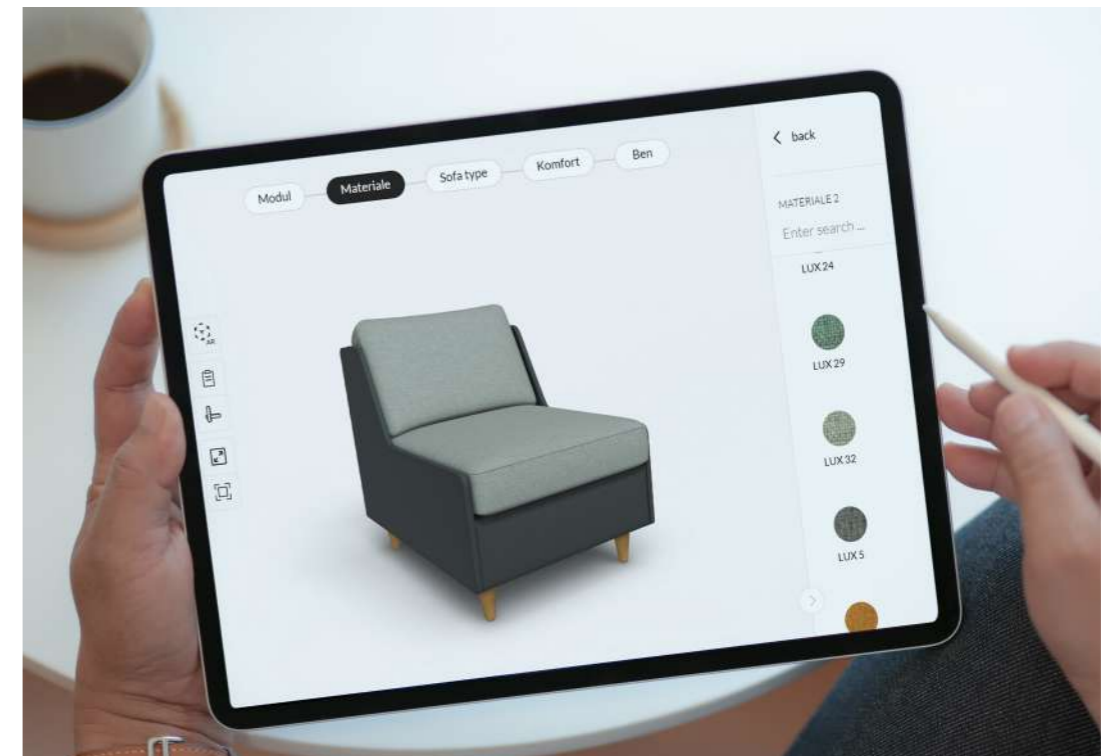

Fra form og mål til komfort og design, er dine ønsker og behov i fokus...

At designe din egen sofa omhandler en række valg i Europas største sofa koncept.

Du vælger frit:

- Formen på sofaen i valget af moduler.
- Bredde af modulerne, som kan tilpasse med 5 cm. præcision til dit rum.
- Blandt de mange arme og tilbehør.
- Læder eller tekstil – sågar dit helt eget design, det klassiske eller moderne udtryk, kort eller standard siddedybde.
- Sidde- og rygkomfort.
- Almindeligt eller brandhæmmende skum.
- Højde og design på ben.

Med præcise mål og et utal af valgmuligheder, skaber du din egen unikke sofa, via vores 3D designprogram, hvor du let kan visualisere dine valg.