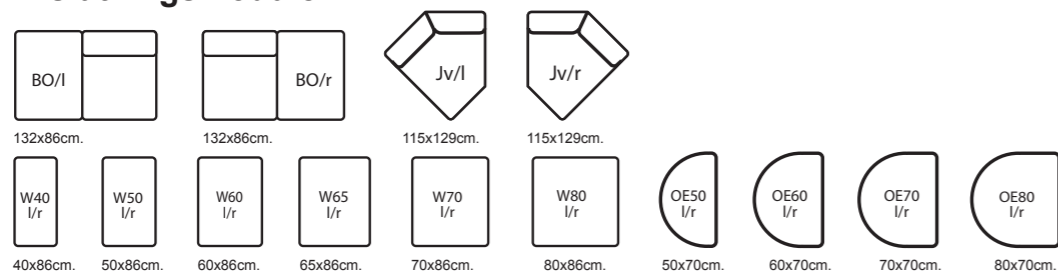

Afslutningsmoduler