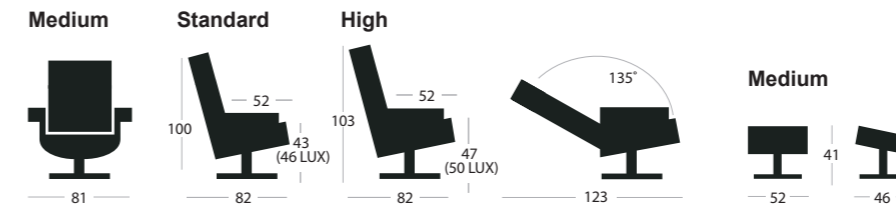

Tekniske specifikationer

Afbillede stole er udvalgte modeller fra vores sortiment

Højden på din stol er afgørende for din komfort. Derfor tilbyder vi de fleste modeller i 2 højder.

Florida, Monterey, Pasadena

*Fås kun i Medium bredde og Standard og High højde/ Available in Medium width and Standard and High height.

Daytona, Denver

Disse modeller fås ikke med højdejusterbar nakkestøtte/ Not available with height adjustable headrest.

*Fås kun i Medium bredde og Standard og High højde/ Available in Medium width and Standard and High height.

Shell*, Wave, Daytona*, Pasadena, Florida

*Fås ikke med højdejusterbar nakkestøtte/ Not available with height adjustable headrest

Ryg/ Back:

Formstøbt koldskum 53 kg/ Moulded cold-cured foam 53 kg

Sæde/ Seat:

Formstøbt koldskum 59 kg/ Moulded cold-cured foam 59 kg

Fjedersystem/ Spring system:

Nozag

Glidesystem/ Glide system:

Fast sæde med gasreguleret læne-/liggefunktion i ryggen/ Fixed seat with back recline function controlled by gas cylinder

Indvendig ramme/ Inner frame:

Stålramme/ Steel frame

Pude fodskammel/ Footstool Cushion:

Polyether 22 kg