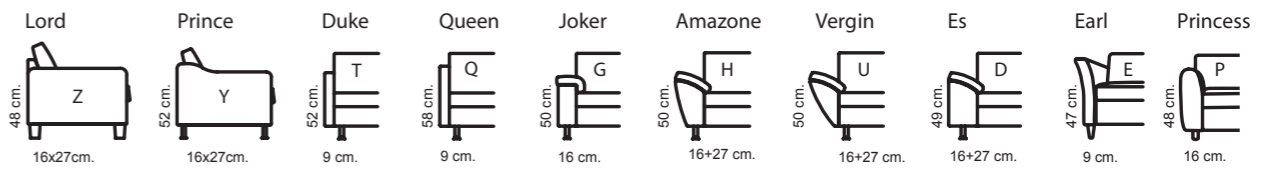

Armlæn (bredde: flere varianter)